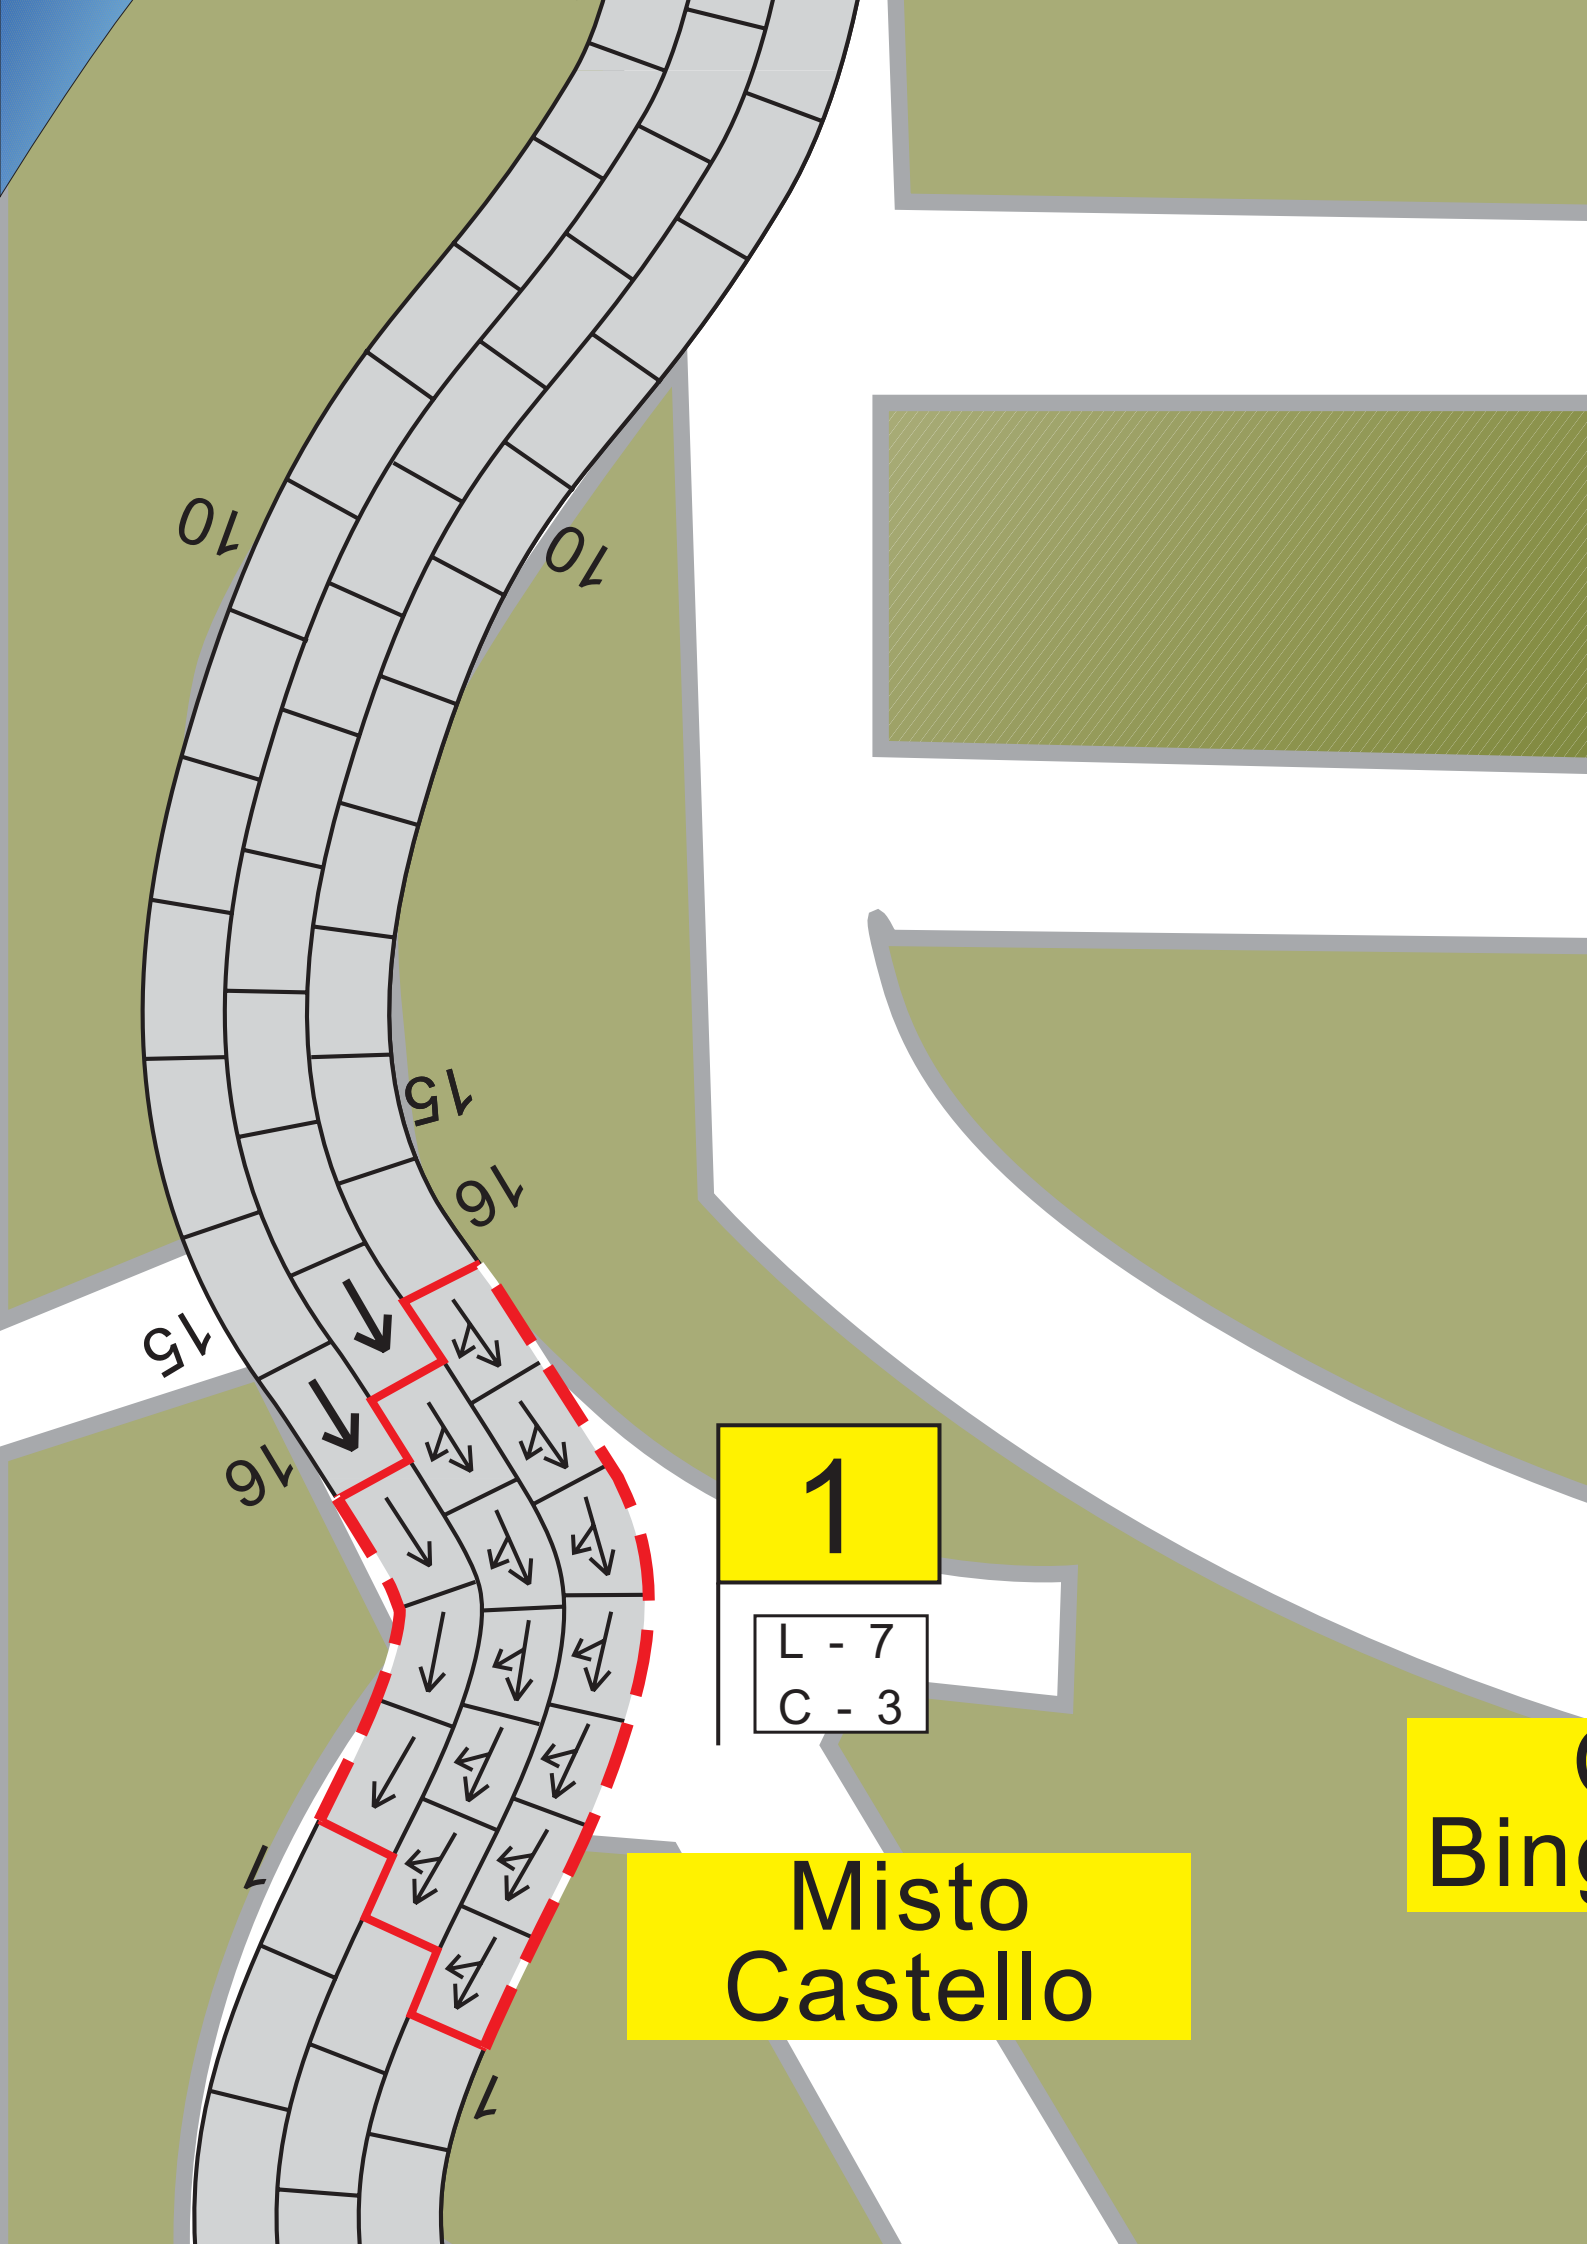

09-07-2003

alecrespi@aliceposta.it

1

L - 7
C - 3

Misto
Castello

Bing

1

L - 8
C - 3

Curva
Augusto Ce

Chicane Mauritius

4

L - 29

C - 19

2

L - 13
C - 8

Curva
go Living

10

10

10

5

5

15

15

1

7

**Variante
a Corticella**

Curva Biavati

1

L - 12

C - 10