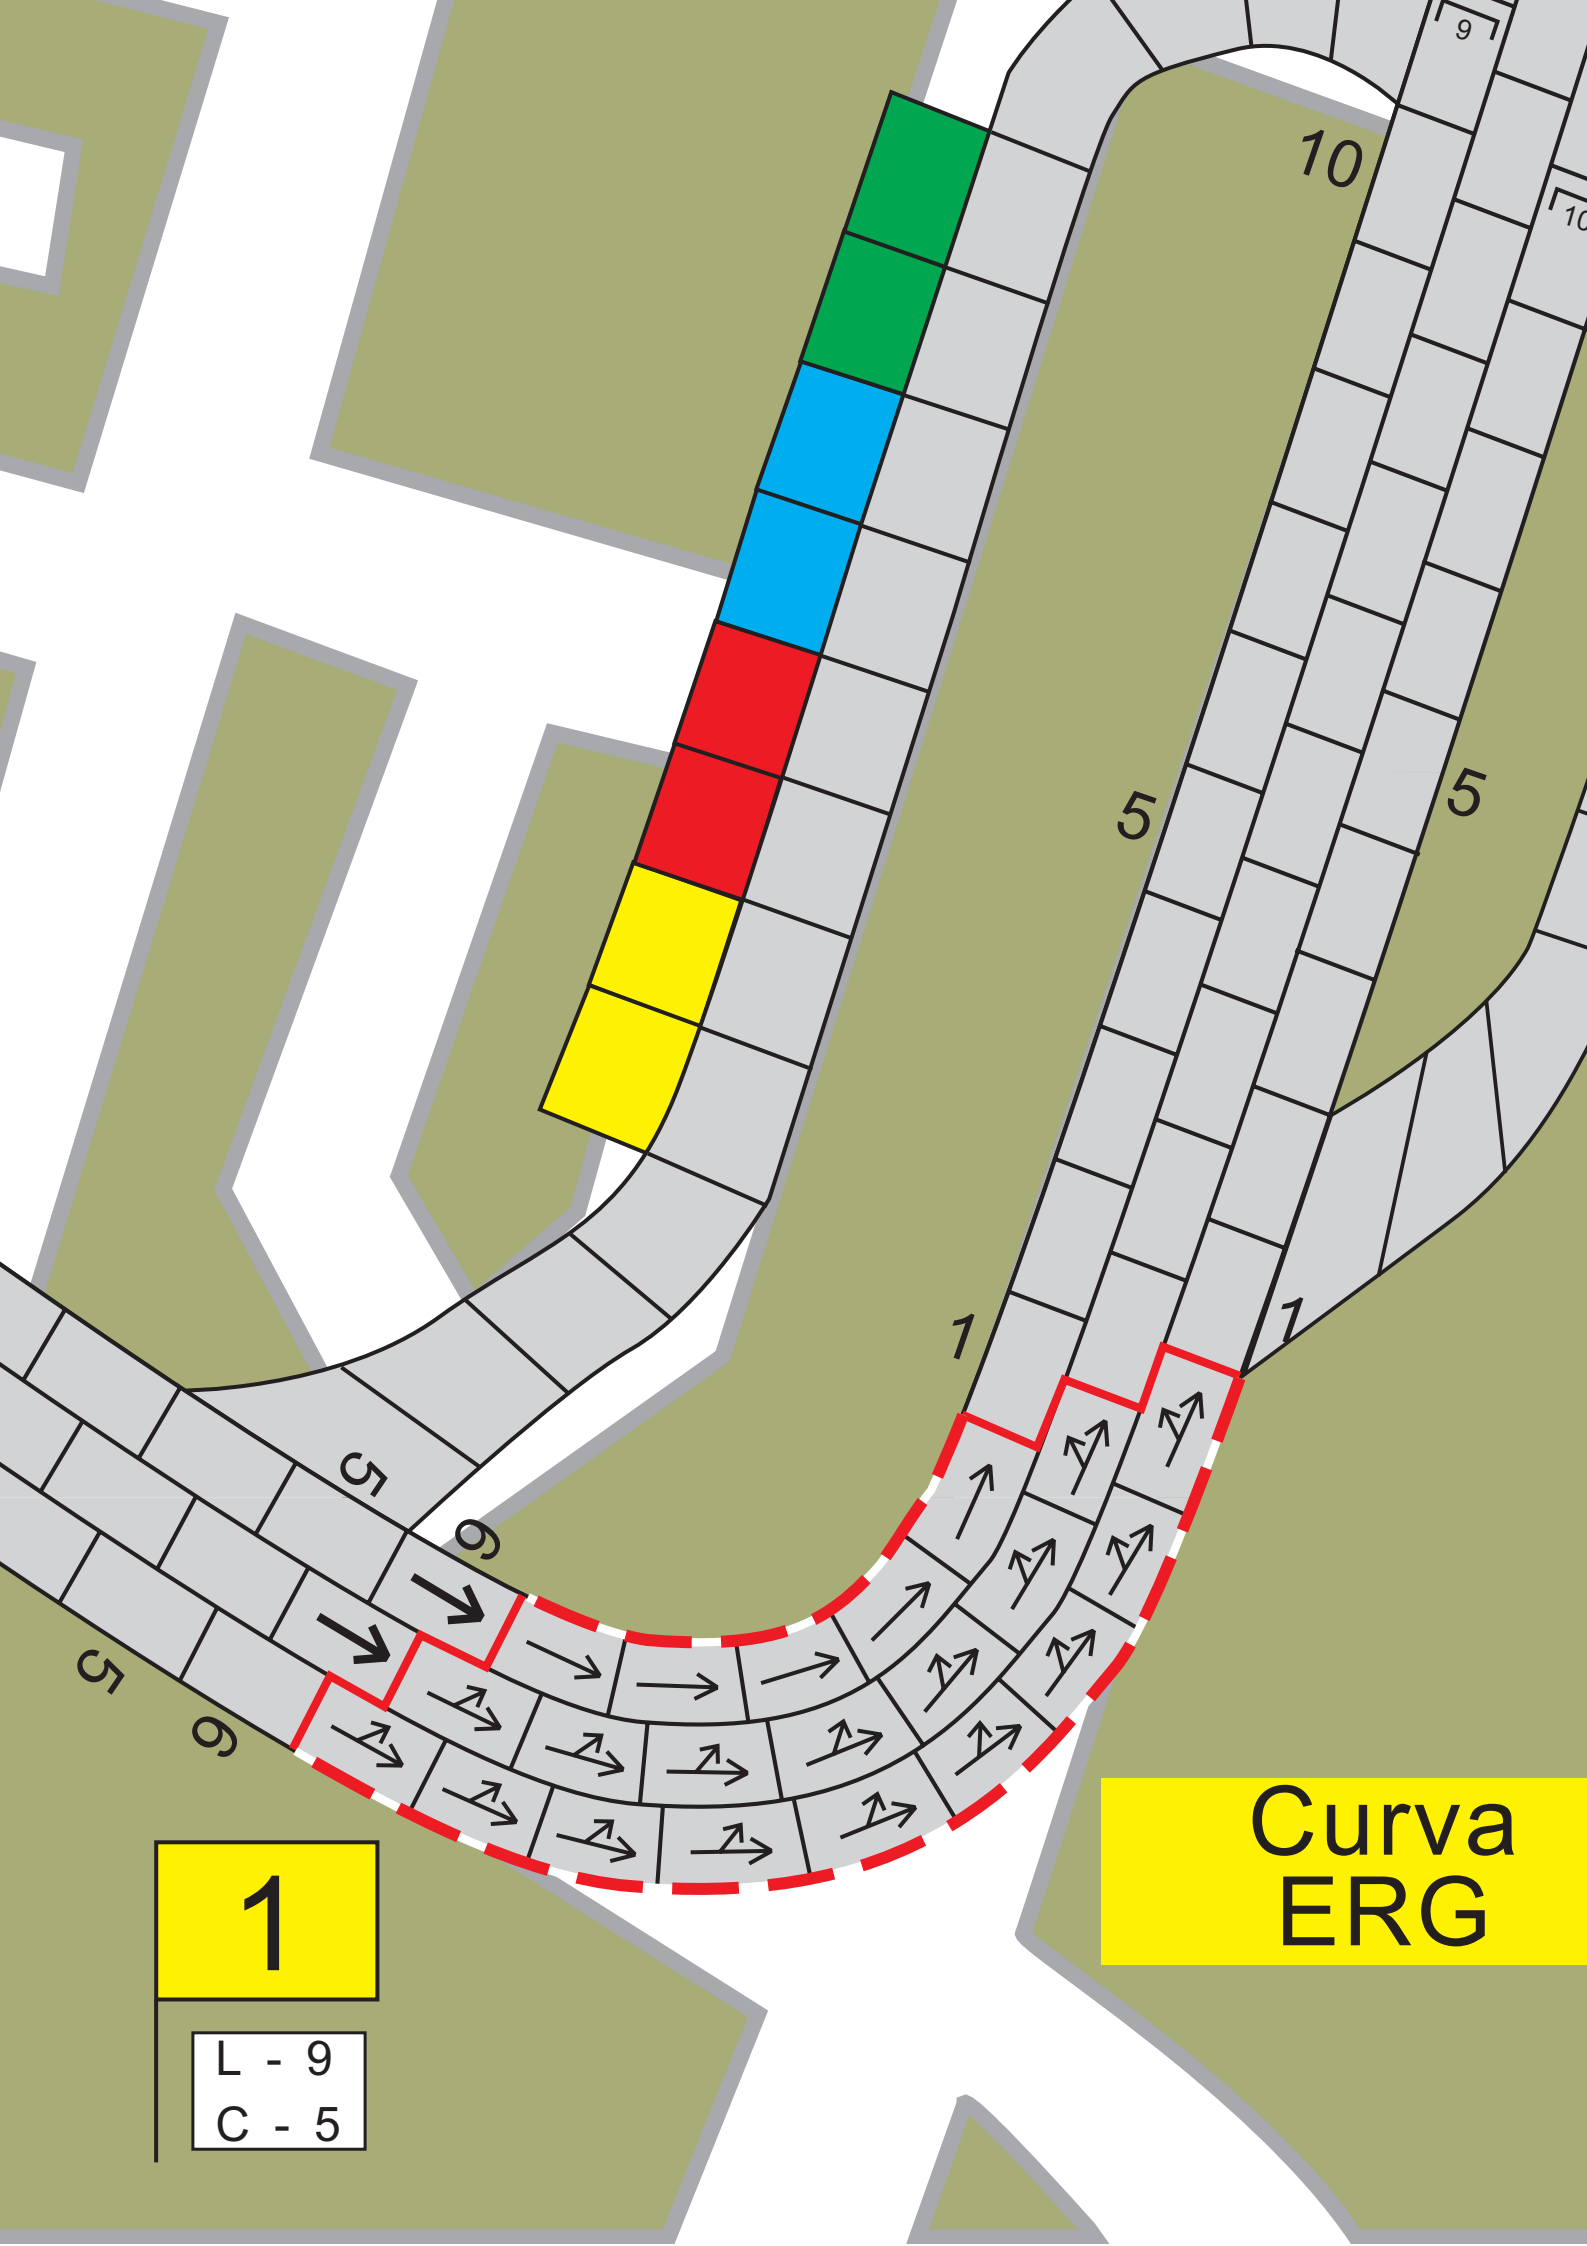

1

L - 9
C - 5

Curva
ERG