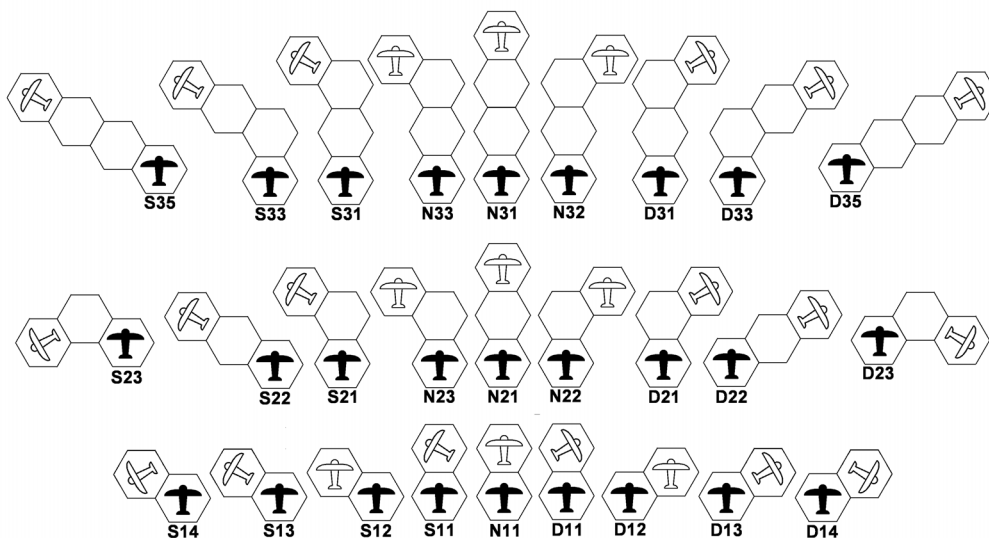

Mitsubishi G3M 'Nell'

Accelerazione: 1
Decelerazione: 2
Fuoco Pilota: No
Fuoco Mitragliere: Si