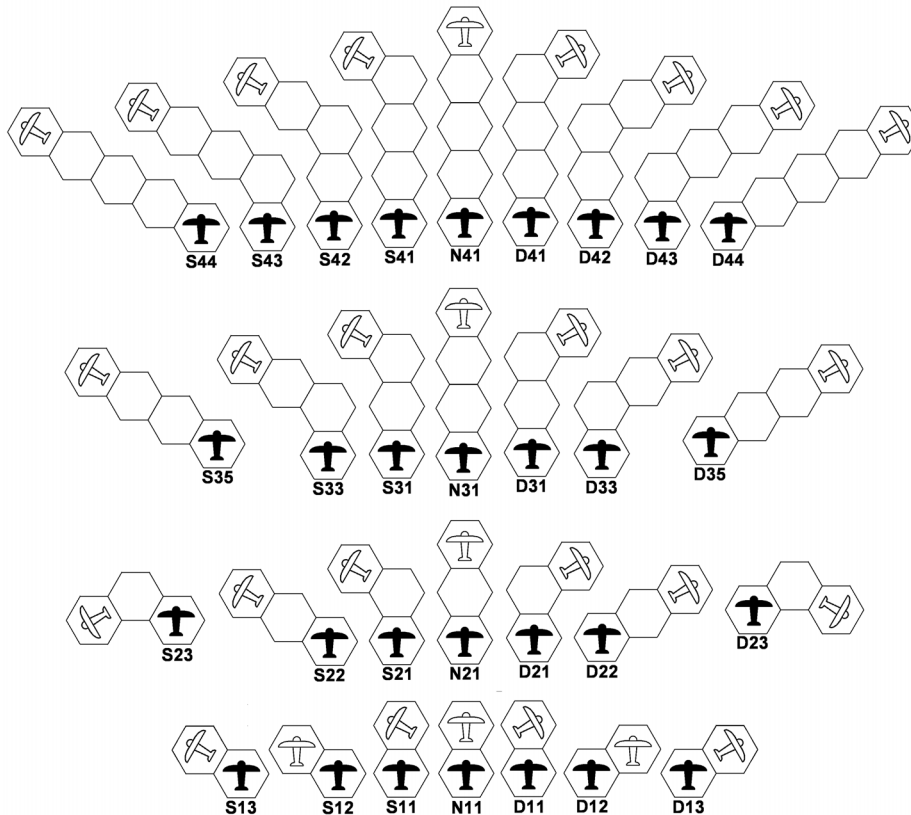

# Macchi Mc 205

**Accelerazione:** 2  
**Decelerazione:** 2

**Fuoco Pilota:** Si  
**Fuoco Mitragliere:** No

Arco di Fuoco

# Messerschmitt 109

**Accelerazione:** 3  
**Decelerazione:** 2  
**Fuoco Pilota:** Si  
**Fuoco Mitragliere:** No

Arco di Fuoco

# Messerschmitt 110

**Accelerazione:** 2  
**Decelerazione:** 2  
**Fuoco Pilota:** Si  
**Fuoco Mitragliere:** Si

Arco di Fuoco