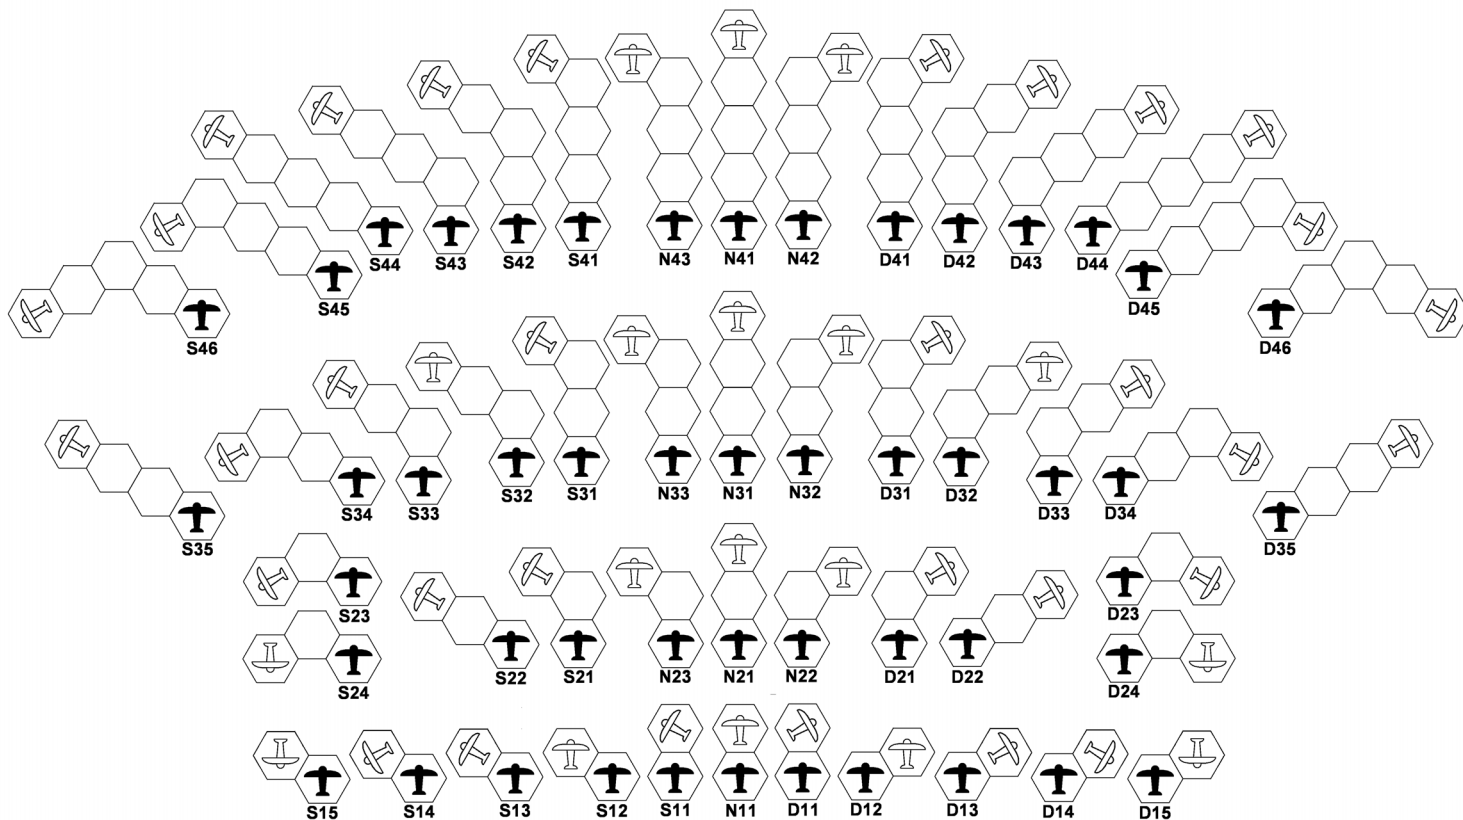

# Messerschmitt 110

**Accelerazione:** 2  
**Decelerazione:** 2  
**Fuoco Pilota:** Si  
**Fuoco Mitragliere:** Si

Arco di Fuoco

# Messerschmitt 163

**Accelerazione:** 3  
**Decelerazione:** 2

**Fuoco Pilota:** Si  
**Fuoco Mitragliere:** No

Arco di Fuoco

# Mitsubishi A6M1 Zero

**Accelerazione:** 2  
**Decelerazione:** 2  
**Fuoco Pilota:** Si  
**Fuoco Mitragliere:** No

Arco di Fuoco