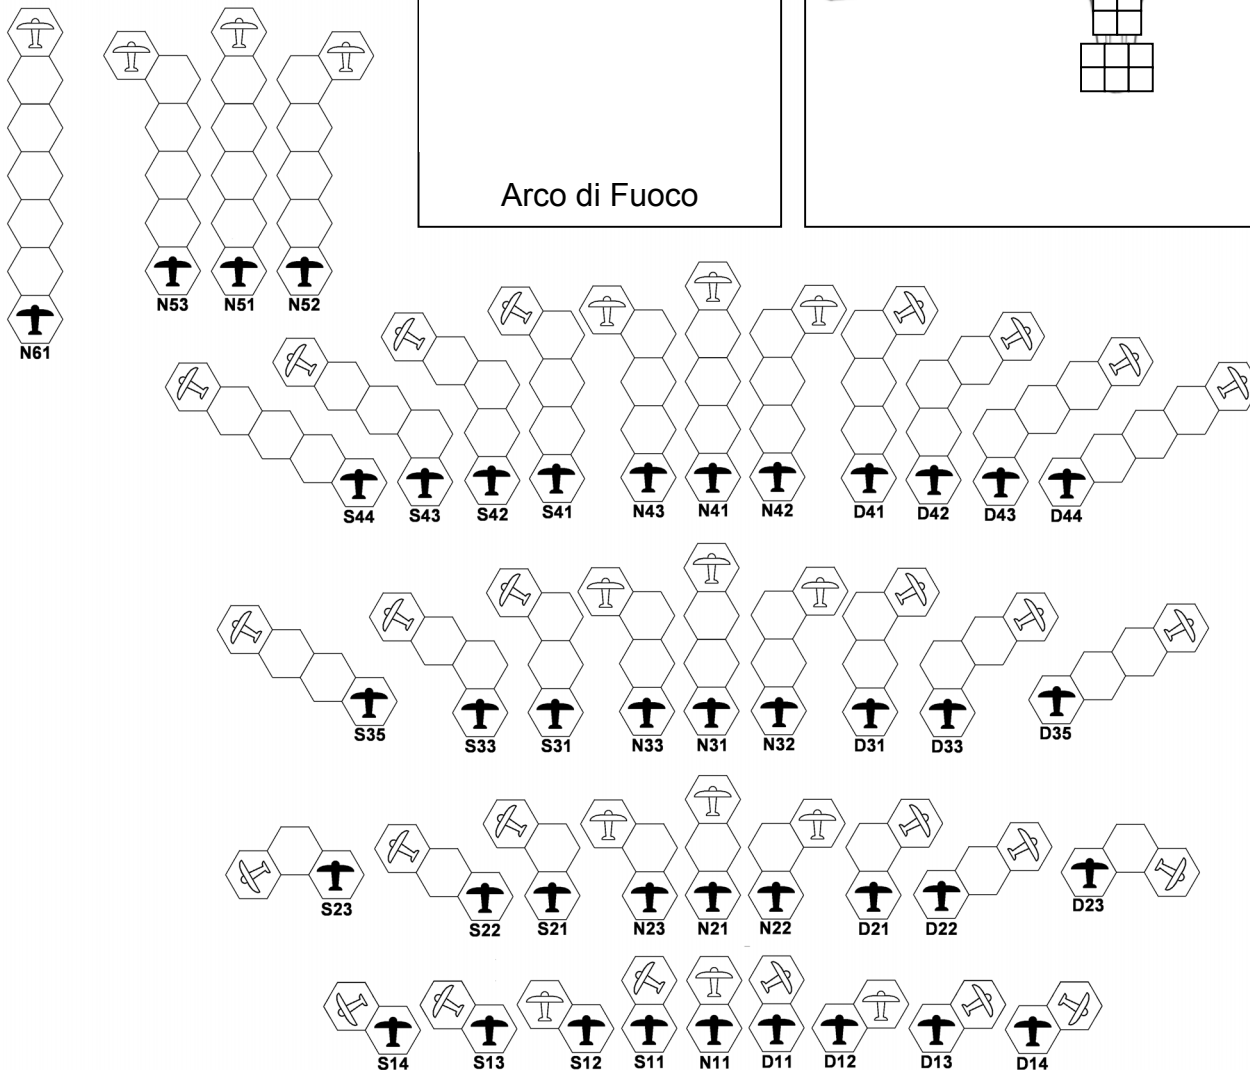

# Messerschmitt 110

**Accelerazione:** 2  
**Decelerazione:** 2  
**Fuoco Pilota:** Si  
**Fuoco Mitragliere:** Si

Arco di Fuoco

# Messerschmitt 163

**Accelerazione:** 3  
**Decelerazione:** 2

**Fuoco Pilota:** Si  
**Fuoco Mitragliere:** No

Arco di Fuoco

# Mitsubishi A6M1 Zero

**Accelerazione:** 2  
**Decelerazione:** 2  
**Fuoco Pilota:** Si  
**Fuoco Mitragliere:** No

Arco di Fuoco